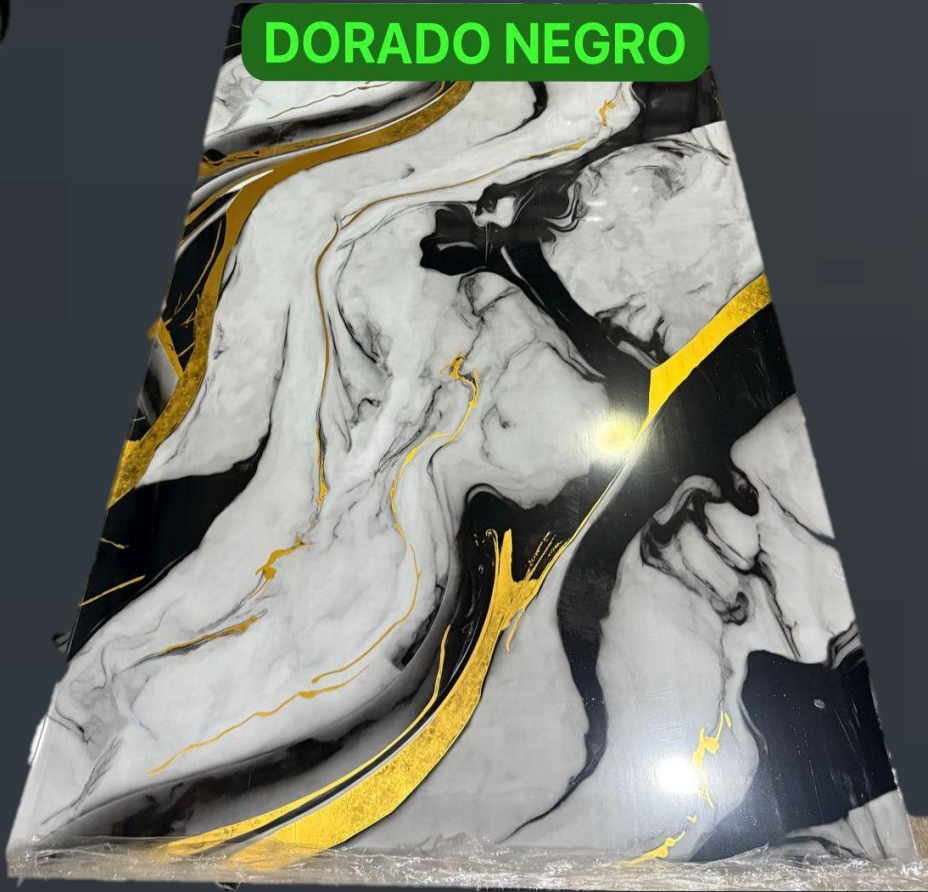

# LAMINA UV

*DORADO ESPECTRO*

*NOCHE-DORADA*

PINTURAS  
**MARYMAX**  
COLOR'S

# LAMINA UV

**DORADO NEGRO**

**ECLIPSE**

PINTURAS  
**MARYMAX**  
COLOR'S