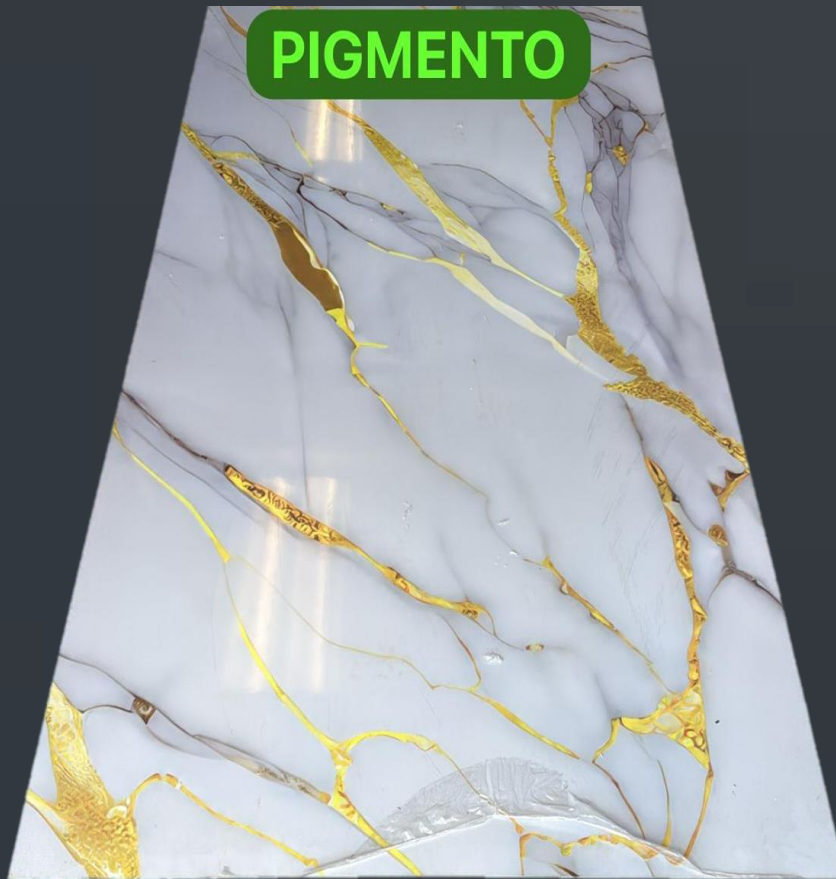

LAMINA UV

PIGMENTO